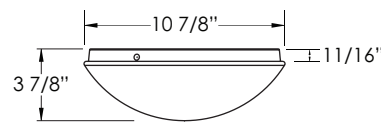

## 11" DOME

**FD331**

RoHS compliant